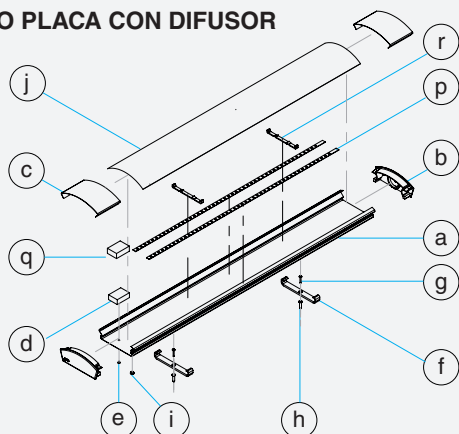

Tubo T8
LED

Placa
LED

FABRICACIÓN

Inyección de plástico

Chapa mecanizada y plegada

TERMINACIÓN

Pintura electrostática termoconvertible

Blanco micro
Negro micro

MEDIDAS GENERALES BASICO CORTO / LARGO

EMBALAJE

COMPONENTES BASICO PLACA LED

BASICO PLACA CON DIFUSOR

BASICO PLACA CON LOUVER

Datos eléctricos

LED

Placa