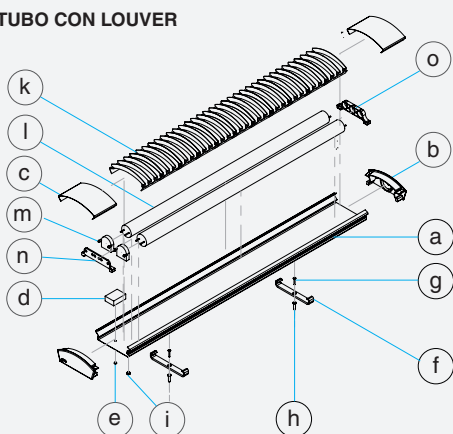

Tubo T8
LED

Placa
LED

FABRICACIÓN

Inyección de plástico

Chapa mecanizada y plegada

TERMINACIÓN

Pintura electrostática termoconvertible

Blanco micro
Negro micro

Consumo

120 Lm/Watt

Eficiencia energética

COMPONENTES BASICO TUBO T8 LED

BASICO TUBO VISTO*/ DIFUSOR

*Tubo visto:

*Los tubo LED no están incluidos

BASICO TUBO CON LOUVER

Datos eléctricos

LED

Tubo T8 60/120cm

18W | 9W
largo | corto

Potencia Nominal

1 extremo

Conexión eléctrica

LISTA DE COMPONENTES

BASE			TUBO T8 LED VISTO / DIFUSOR			PLACA LED		
Pieza	Cant.	Nombre	Pieza	Cant.	Nombre	Pieza	Cant.	Nombre
a	1	Base	l	1-2	Tubos T8 LED 60/120cm (no incluidos)	p	2	Placa LED 60/120cm
b	2	Tapa	m	1-2	Zocalos	q	1-2	Driver
c	2	Cabezal	n	1	Sujeta Zocalos	r	2	Presna Placa
d	1	Bomera	o	1	Extremo Tubo	PLACA LED DIFUSOR		
e	1	Tronillo para bomera	j	1	Difusor/Pantalla 60/120cm	j	1	Difusor/Pantalla 60/120cm
f	2	Fleje	TUBO LED CON LOUVER			PLACA LED LOUVER		
g	2	Tornillos Cab. Red.	k	1-2	Louver 60cm	k	1-2	Louver 60cm
h	2	Fischer				s	1	Triangulo
i	1	Pasacable						