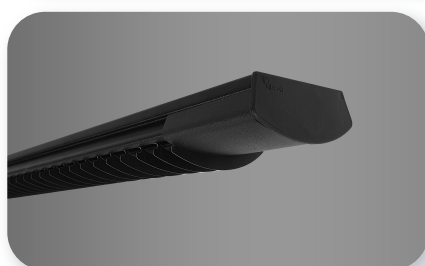

SISTEMA BASICO - Luminaria de suspensión

El sistema BASICO puede ser utilizado en gran variedad de ambientes, gracias a su gran versatilidad y su esbelto diseño, extra chato, que se conjuga de forma armoniosa con los deferentes requerimientos arquitectónicos.

El sistema se basa en un solo modulo principal para tubos y placas LED, con sus variantes con louver y difusor y, en dos tonalidades blanco y negro micro.

Componentes que lo hacen ideal para las mas variadas aplicaciones bancos, escuelas, industrias, comercios, etc.

Viene en dos medias: 700 o 1305mm

MODELOS

BASICO TUBOS VISTOS

Tubo T8
LED

BASICO CON LOUVER

Tubo T8
LED

Placa
LED

BASICO CON DIFUSOR

Tubo T8
LED

Placa
LED

FABRICACIÓN

Inyección de plástico

Chapa mecanizada y plegada

TERMINACIÓN

Pintura electrostática termoconvertible

Blanco micro
Negro micro