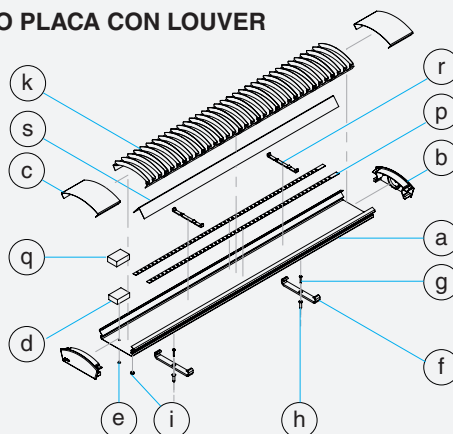

Tubo T8
LED

Placa
LED

FABRICACIÓN

Inyección de plástico

Chapa mecanizada y plegada

TERMINACIÓN

Pintura electrostática termoconvertible

Blanco micro
Negro micro

MEDIDAS GENERALES BASICO CORTO / LARGO

EMBALAJE

COMPONENTES BASICO PLACA LED

BASICO PLACA CON DIFUSOR

BASICO PLACA CON LOUVER

Datos eléctricos

LED

Placa