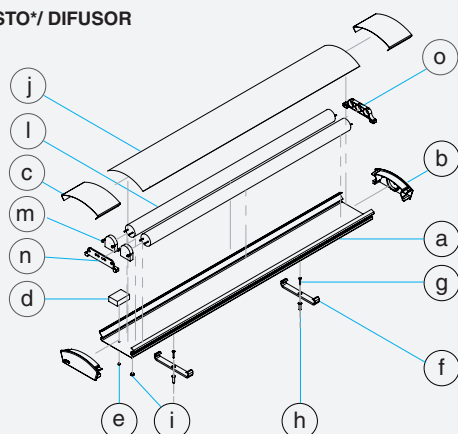

Consumo

120 Lm/Watt

Eficiencia energética

COMPONENTES BASICO TUBO T8 LED

BASICO TUBO VISTO*/ DIFUSOR

*Tubo visto:

*Los tubo LED no están incluidos

BASICO TUBO CON LOUVER

Datos eléctricos

LED

Tubo T8 60/120cm

18W | 9W
largo | corto

Potencia Nominal

1 extremo

Conexión eléctrica

LISTA DE COMPONENTES

BASE			TUBO T8 LED VISTO / DIFUSOR			PLACA LED		
Pieza	Cant.	Nombre	Pieza	Cant.	Nombre	Pieza	Cant.	Nombre
a	1	Base	l	1-2	Tubos T8 LED 60/120cm (no incluidos)	p	2	Placa LED 60/120cm
b	2	Tapa	m	1-2	Zocalos	q	1-2	Driver
c	2	Cabezal	n	1	Sujeta Zocalos	r	2	Presna Placa
d	1	Bomera	o	1	Extremo Tubo	PLACA LED DIFUSOR		
e	1	Tronillo para bomera	j	1	Difusor/Pantalla 60/120cm	j	1	Difusor/Pantalla 60/120cm
f	2	Fleje	TUBO LED CON LOUVER			PLACA LED LOUVER		
g	2	Tornillos Cab. Red.	k	1-2	Louver 60cm	k	1-2	Louver 60cm
h	2	Fischer				s	1	Triangulo
i	1	Pasacable						